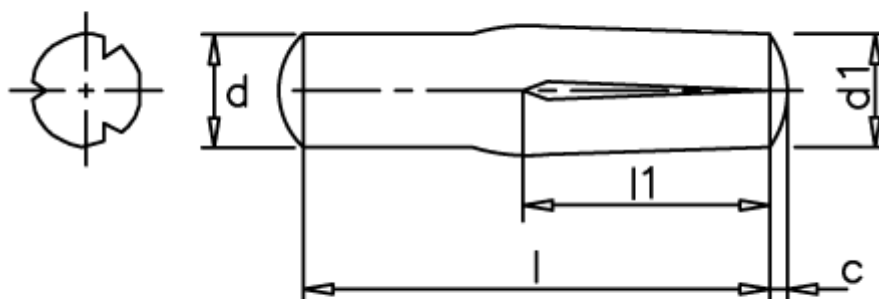

Varenummer: 080433101  
Beskrivelse: KLEE Kærvstift S4 4x10  
Rustfast 1.4305

## Mål

c	= 0,6
d	= 4.0
d1	= 4.15
l1	= 1/2 l
Længde	= 10